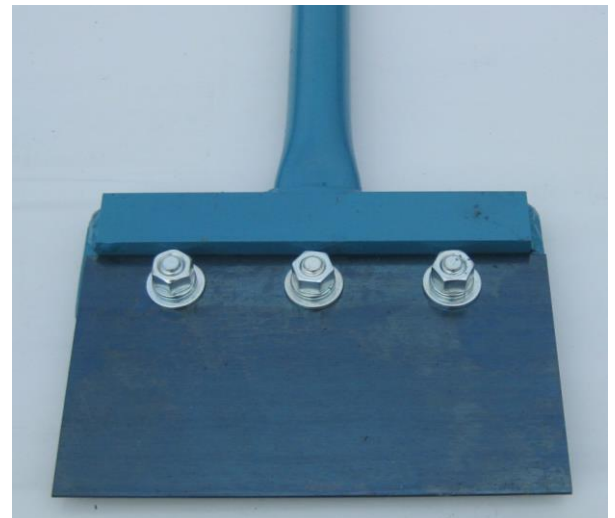

GRIZZLY™

EQUIPMENT

802 000 803 000 SCRAPER

802 000

803 000

802 000

803 000

WEIGHT : 802 000 7 LBS
803 000 9 LBS