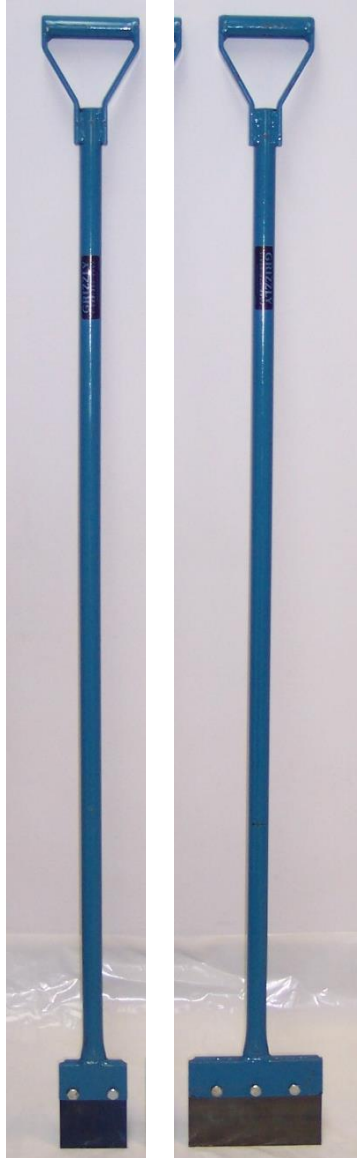

GRIZZLY™

EQUIPMENT

802 000 803 000 SCRAPER

802 000

803 000

802 000

803 000

WEIGHT : 802 000 7 LBS
803 000 9 LBS