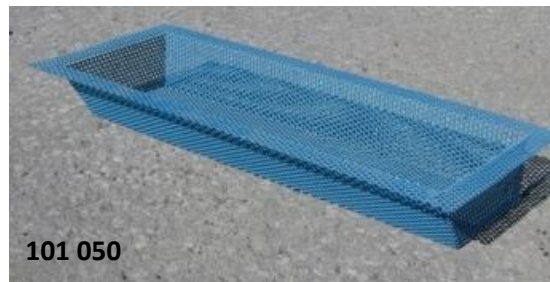

## 101 000/102 000/104 000 MINI MOPPEUSE

La mini moppeuse **GRIZZLY** vous permettra d'augmenter la productivité de votre équipe que ce soit pour mopper, stripper, glacer ou gravouiller. Elle a un orifice à chaque pouce pour un déversement ajustable. La patte arrière à appui large ne percera pas la membrane et empêche la mini-moppeuse de basculer vers l'arrière. Sa poignée divisée permet de s'approcher des obstacles et elle est ajustable en hauteur.

Anneau de levage simple.  
Tamis 101 050 vendu séparément

101 000	40''
102 000	36''
104 000	48''

**POIDS :** 80 LBS

Fabriqué au Québec

Nous nous réservons le privilège de modifier ou de perfectionner nos produits sans préavis.