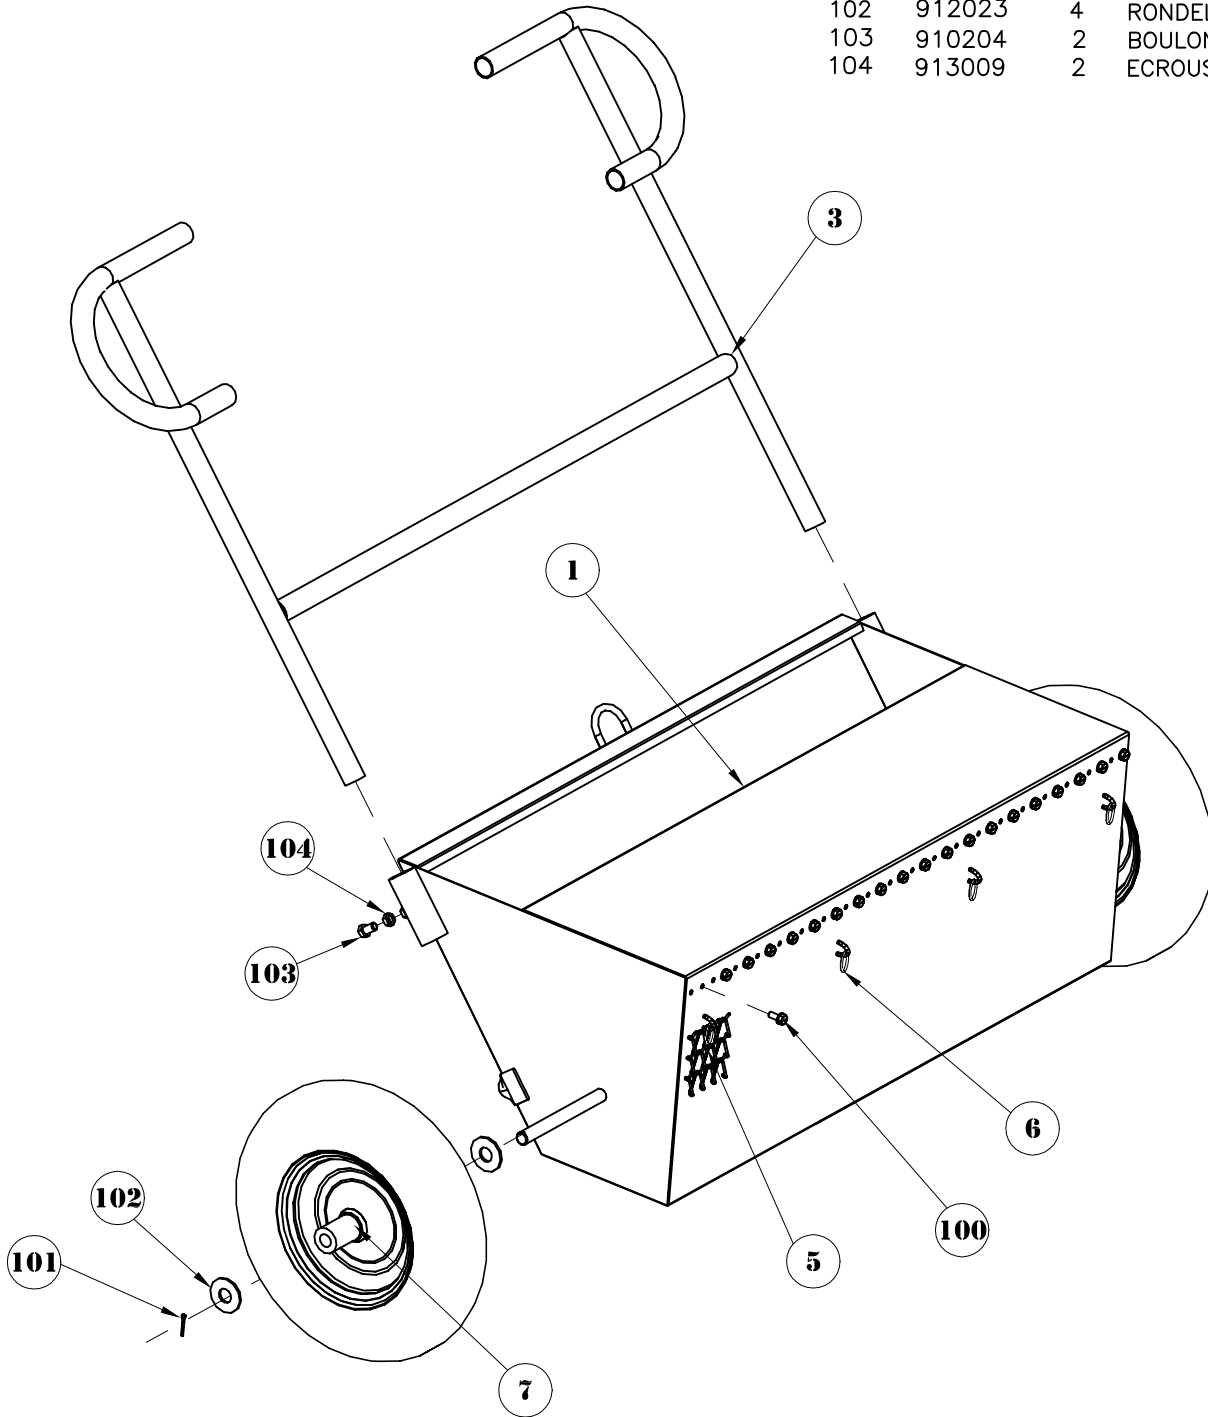

ITEM.	NR.	QTE.	DESCRIPTION
1	104001	1	CHASSIS
3	104003	1	POIGNEE
5	104005	1	MAILLE DE DISPERSION
6	101006	4	MAILLE
7	935010	2	ROUE
100	910677	24	VIS DE DEBIT
101	914703	2	GOUPILLE
102	912023	4	RONDELLE
103	910204	2	BOULON
104	913009	2	ECROUS

DATE:	1.03.2001	MINI MOPPEUR-48"
EQUIPEMENT GRIZZLY EQUIPEMENT		
		104000