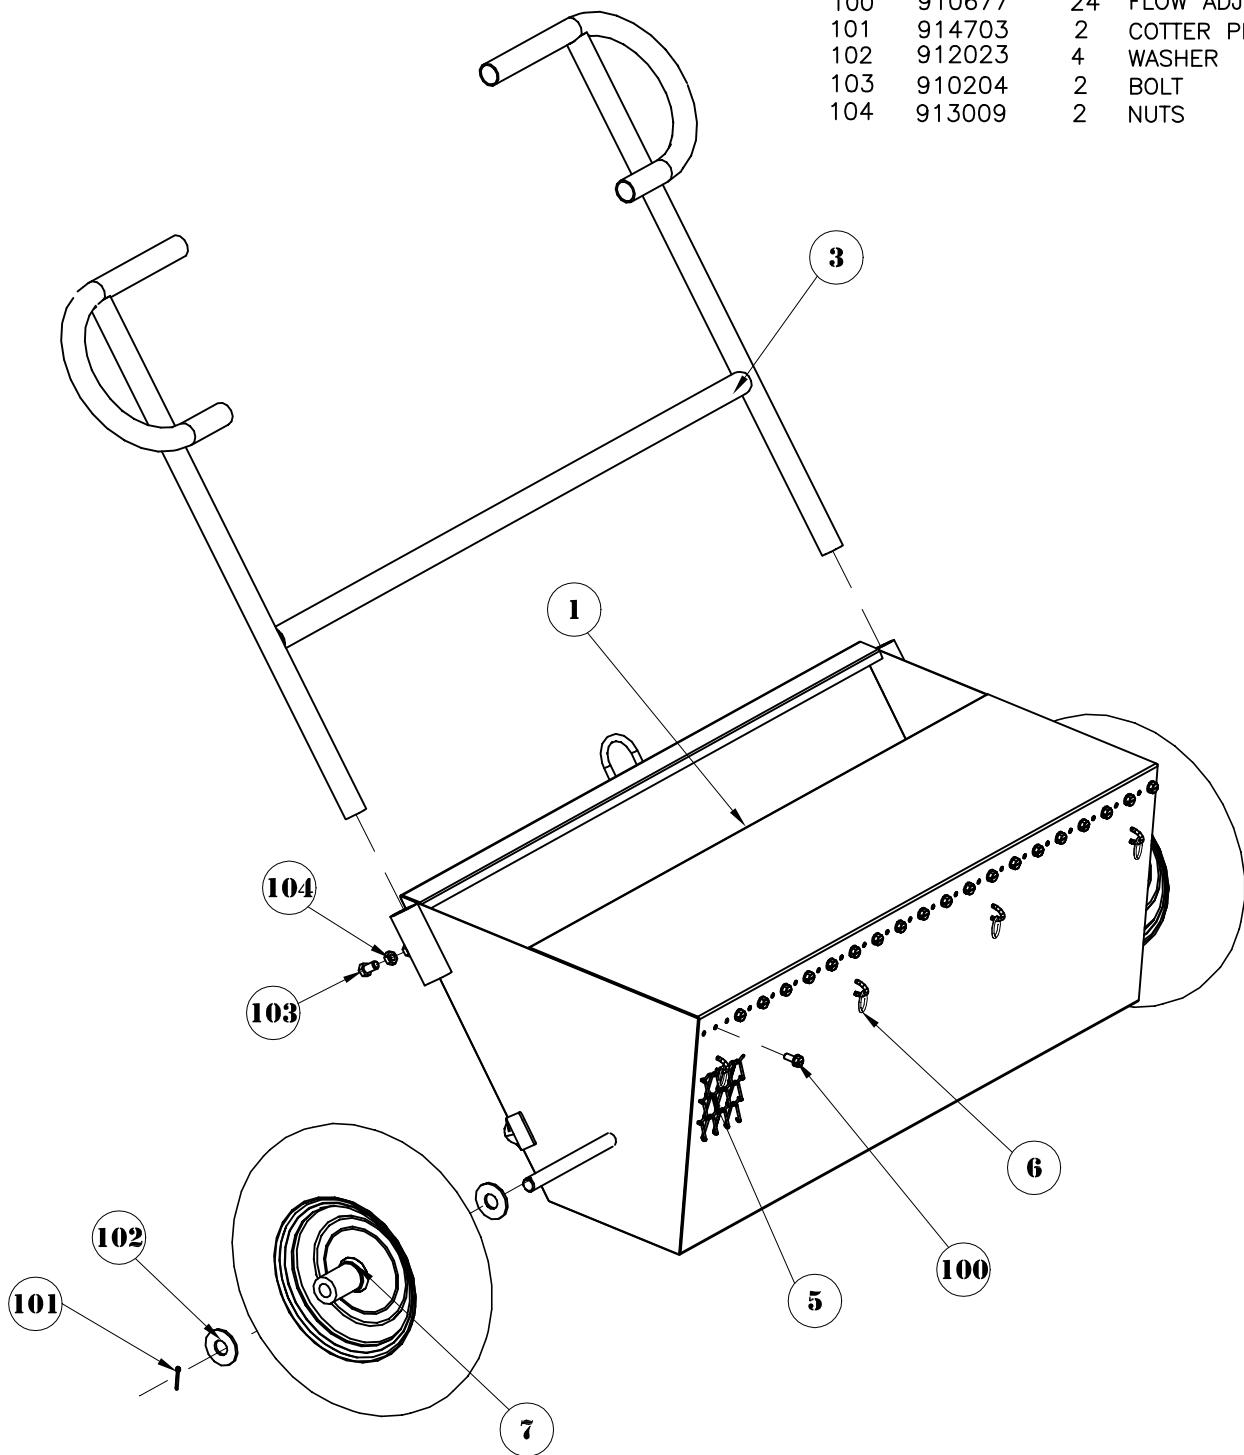

ITEM.	NO.	QTY.	DESCRIPTION
1	104001	1	FRAME
3	104003	1	HANDLEBAR
5	104005	1	MOPPING MESH
6	101006	4	CHAIN,HOOK
7	935010	2	WHEEL
100	910677	24	FLOW ADJUST,SCREW
101	914703	2	COTTER PIN
102	912023	4	WASHER
103	910204	2	BOLT
104	913009	2	NUTS

DATE:	1.03.2001	MINI MOPPER-48"
EQUIPEMENT GRIZZLY EQUIPEMENT		104000