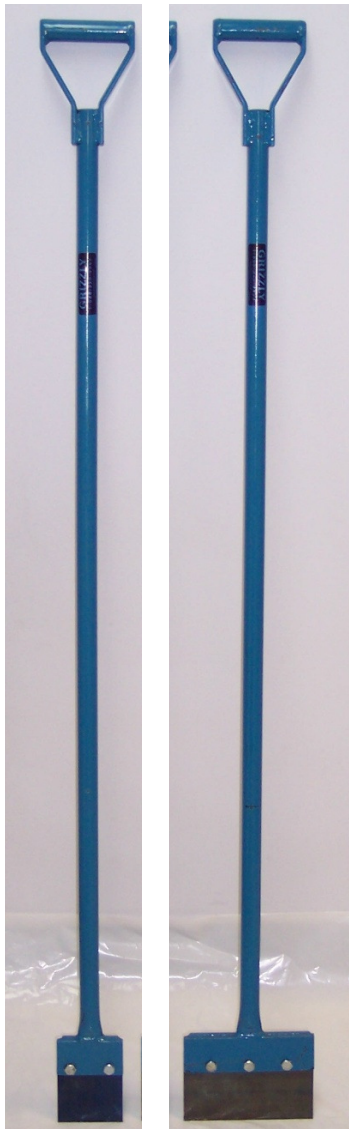

GRIZZLY™

EQUIPMENT

802 000

803 000

SCRAPER

802 000

803 000

802 000