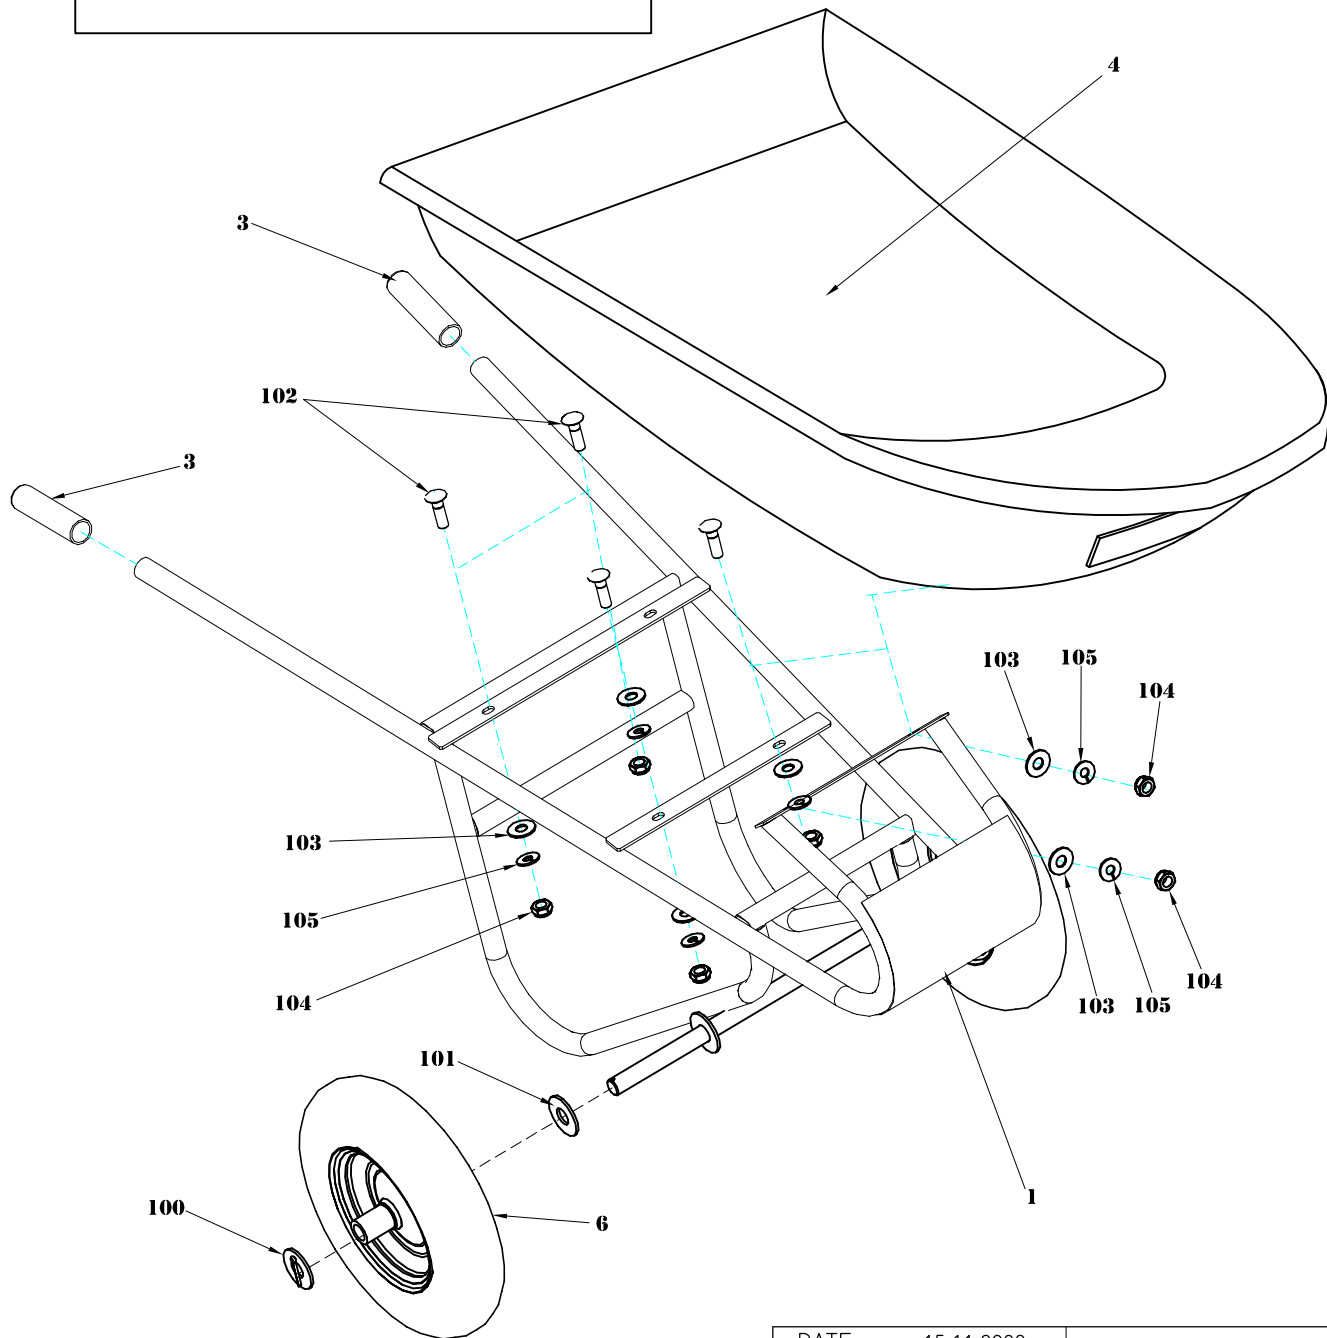

MODELE 203000 (ROUE LARGE)

ITEM. NR. QTE. DESCRIPTION

MODELE 202000 (ROUE ETROITE)

1	202001	1	CHASSIS
3	940007	2	POIGNEE
4	940270	1	CUVE
6	935009	2	ROUE
100	940164	2	GOUPILLES A ANNEAU 3/16
101	912021	2	RONDELLE
102	911103	6	BOULON CARROSSERIE
103	912001	6	RONDELLE
104	913005	6	ECROUS HEX.
105	912502	6	RONDELLE RESSORT

MODELE 203000 (ROUE LARGE)

2	203002	2	TUBE D'ESPACEMENT
5	935006	2	ROUE LARGE
100	940164	2	GOUPILLES A ANNEAU 3/16
101	912021	2	RONDELLE

DATE:	15.11.2000	BROUETTE
REV.:	29.11.2010	
EQUIPEMENT GRIZZLY EQUIPMENT		202000/203000