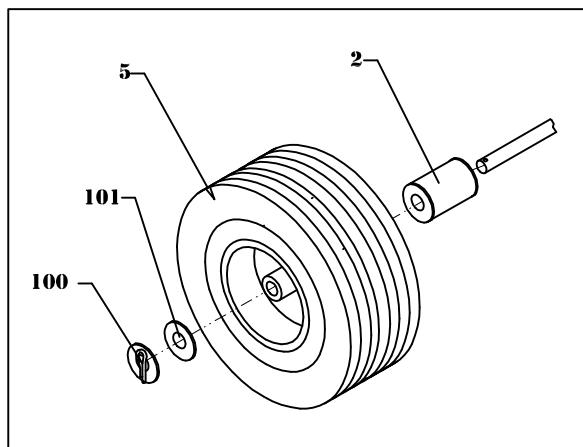

MODELE 203000 (ROUE LARGE)

ITEM. NR. QTE. DESCRIPTION

MODELE 202000 (ROUE ETROITE)

1	202001	1	CHASSIS
3	940007	2	POIGNEE
4	940270	1	CUVE
6	935009	2	ROUE
100	940164	2	GOUPILLES A ANNEAU 3/16
101	912021	2	RONDELLE
102	911103	6	BOULON CARROSSERIE
103	912001	6	RONDELLE
104	913005	6	ECROUS HEX.
105	912502	6	RONDELLE RESSORT

MODELE 203000 (ROUE LARGE)

2	203002	2	TUBE D'ESPACEMENT
5	935006	2	ROUE LARGE
100	940164	2	GOUPILLES A ANNEAU 3/16
101	912021	2	RONDELLE

DATE:	15.11.2000	BROUETTE
REV.:	29.11.2010	
EQUIPEMENT GRIZZLY EQUIPMENT		202000/203000