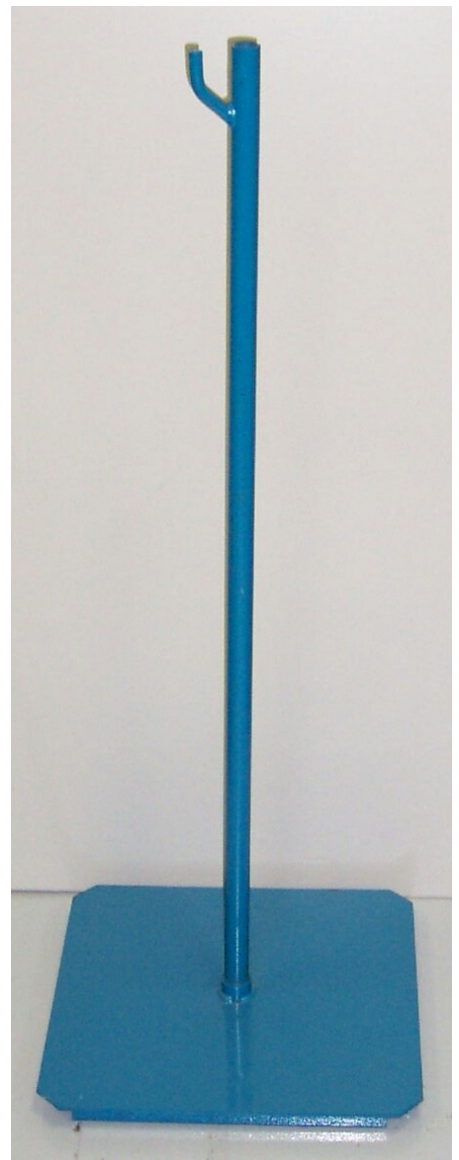

GRIZZLY™

ÉQUIPEMENT

851 000 BASE DE SÉCURITÉ

Idéal pour désigner un endroit dangereux ou un accès interdit ou limité!

A utiliser autour des bouilloires ou tankers pour empêcher les piétons de s'en approcher, autour d'un trou dans la toiture ou pour interdire l'accès à une porte etc. etc...

Le poteau peut se dévisser de la base pour le remisage.

POIDS : 20 LBS

Fabriqué au Québec

Nous nous réservons le privilège de modifier ou de perfectionner nos produits sans préavis.

WWW.GRIZZLYEQUIP.COM
TEL ; (514) 325-1260 / 1-888-325-9953