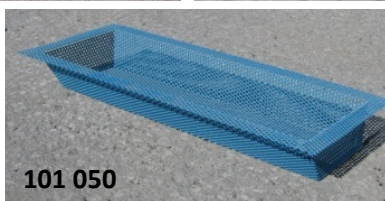

### 101 000 102 000 104 000 MINI MOPPEUSE

La mini moppeuse **GRIZZLY** vous permettra d'augmenter la productivité de votre équipe que ce soit pour mopper, stripper, glacer ou gravouiller. Elle a un orifice à chaque pouce pour un déversement ajustable. La patte arrière à appui large ne percera pas la membrane et empêche la mini-moppeuse de basculer vers l'arrière. Sa poignée divisée permet de s'approcher des obstacles et elle est ajustable en hauteur.