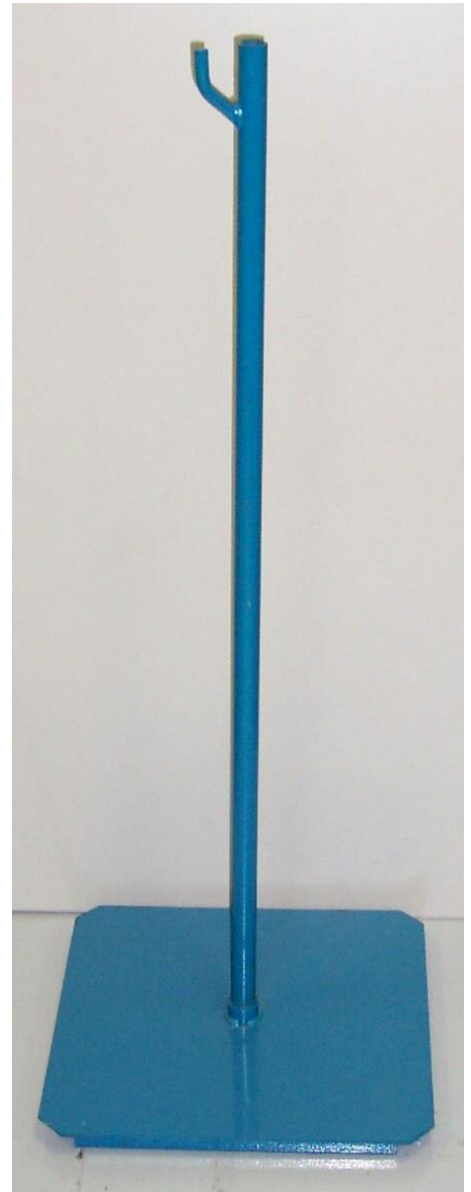

## **851 000 BASE DE SÉCURITÉ**

Idéal pour désigner un endroit dangereux ou un accès interdit ou limité!

A utiliser autour des bouilloires ou tankers pour empêcher les piétons de s'en approcher, autour d'un trou dans la toiture ou pour interdire l'accès à une porte etc. etc...

Le poteau peut se dévisser de la base pour le remisage.

**POIDS : 20 LBS**

**Fabriqué au Québec**

**[WWW.GRIZZLYEQUIP.COM](http://WWW.GRIZZLYEQUIP.COM)  
TEL ; (514) 325-1260 / 1-888-325-9953**

Nous nous réservons le privilège de modifier ou de perfectionner nos produits sans préavis.