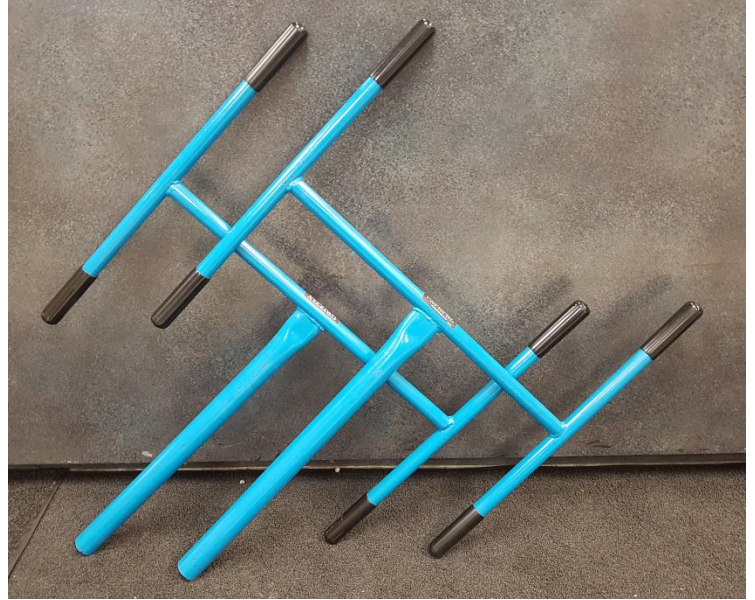

GRIZZLY™

ÉQUIPEMENT

814 000 POIGNÉE DE LEVAGE POUR ROULEAUX

- Manipulation de toutes grandeurs de rouleaux.
- Supporte de lourdes charges.
- Capacité d'opération pour 2 à 8 personnes.
- Possibilité de levage sans vous pencher pour lever des poids lourds.
- Réduit les risques de blessures lors du levage et du transport.
- Facilite l'installation
- Léger (11 lbs chaque)
- Vendu à la paire.