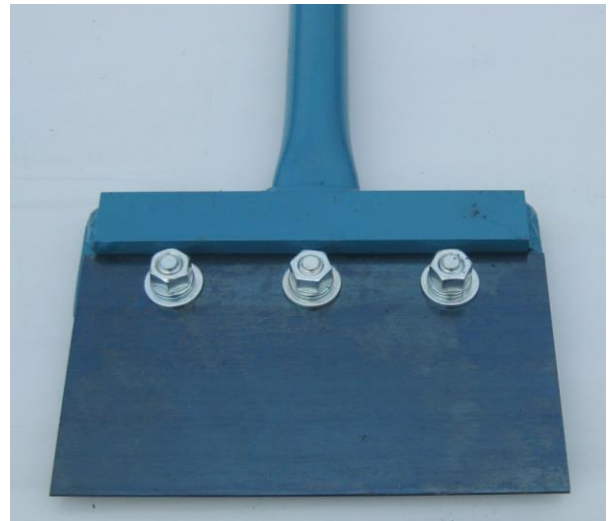

GRIZZLY™

ÉQUIPEMENT

802 000/803 000 RACLOIRS

802 000

803 000

802 000

803 000

POIDS : 802 000 7 LBS
 803 000 9 LBS