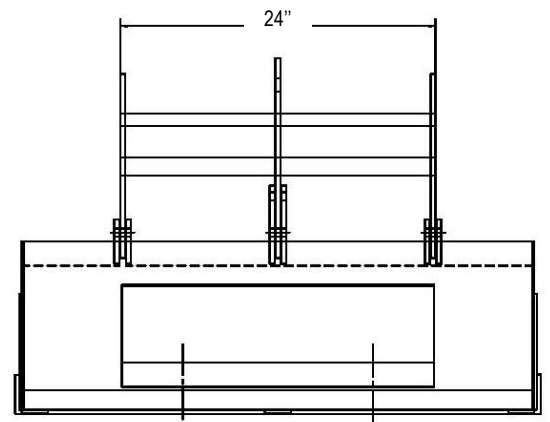

GRIZZLY™

ÉQUIPEMENT

410 200 PELLE À GRAPPIN HYDRAULIQUE POUR G41

Utilisez le mini-chargeur le plus léger de l'industrie à sa pleine capacité avec sa nouvelle pelle à grappin hydraulique. Celle-ci vous permet une meilleure manipulation des déchets, des débris et des matériaux sur la couverture !