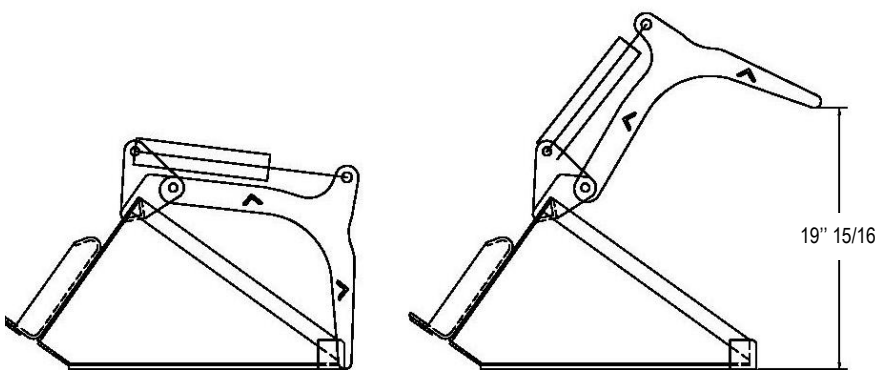

GRIZZLY™

ÉQUIPEMENT

410 200 PELLE À GRAPPIN HYDRAULIQUE POUR G41

Utilisez le mini-chargeur le plus léger de l'industrie à sa pleine capacité avec sa nouvelle pelle à grappin hydraulique. Celle-ci vous permet une meilleure manipulation des déchets, des débris et des matériaux sur la couverture !