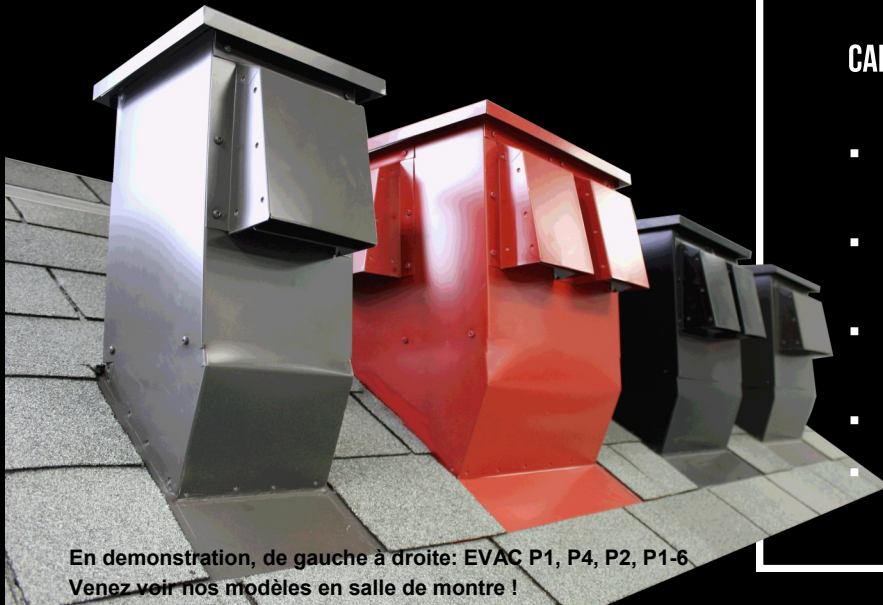

## Supreme

**EVAC Supreme** est la solution aux problèmes d'évacuation d'air des conduits de ventilation, tels les sorties de sècheuses, les ventilateurs de salles de bain ou encore les hottes de cuisine, et ce, directement au travers du toit.

L'entretien d'un conduit de ventilation peut représenter beaucoup de travail. Le **couvercle amovible** de L'EVAC Supreme permet facilement un entretien de routine, tel le retrait de la charpie et réduit donc les risques d'incendies.

### AVEC UN **EVAC** : Supreme

L'air chaud est évacué à distance de la surface du toit, réduisant les risques de formation de glace, causée par la fonte de la neige sous l'action de l'air chaud durant l'hiver et réduisant par le fait même les risques d'infiltration d'eau. De plus, le EVAC Supreme répond au problème d'air chaud entrant dans le grenier, rencontré avec les événements d'évacuation d'air installés sur les murs.

### AVEC UNE SORTIE MURALE:

Une bouche d'air chaud à proximité du soffite peut endommager la toiture. En effet, lorsqu'évacuée à l'extérieur à proximité du soffite, l'humidité monte et se condense dans le grenier, causant de graves dommages au toit, au système d'isolation et à la structure en général.