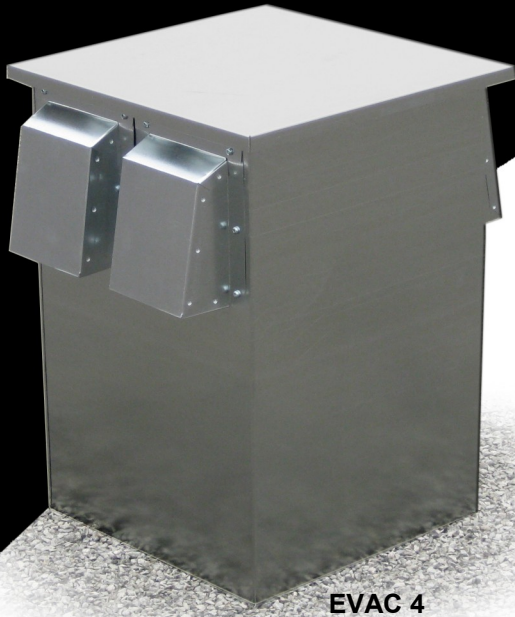

## Supreme

**SORTIE DE VENTILATION ISOLÉE  
POUR TOITURE PLATE ET INCLINÉE**

**EVAC SUPREME**  
POUR TOITS PLATS

**EVAC SUPREME**  
**P-SERIES**  
POUR TOITS EN PENTE

**EN INSTANCE  
DE BREVET**

**DESIGN PENSÉ.  
EFFICACITÉ PROUVÉE.**

## Supreme

**EVAC Supreme** est la solution aux problèmes d'évacuation d'air des conduits de ventilation, tels les sorties de sècheuses, les ventilateurs de salles de bain ou encore les hottes de cuisine, et ce, directement au travers du toit.