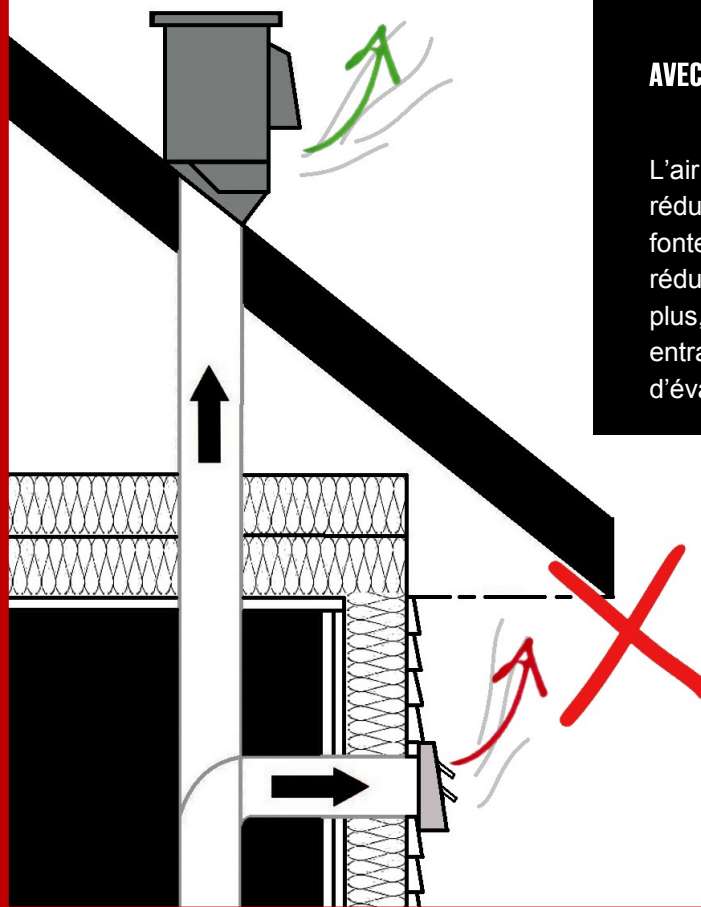

AVEC UNE SORTIE MURALE:

Une bouche d'air chaud à proximité du soffite peut endommager la toiture. En effet, lorsqu'évacuée à l'extérieur à proximité du soffite, l'humidité monte et se condense dans le grenier, causant de graves dommages au toit, au système d'isolation et à la structure en général.